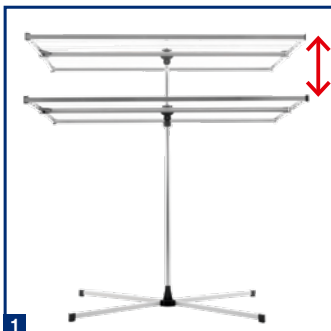

### DAS BESONDERE

1. 20 m Trockenlänge
2. Stufenlos höhenverstellbar
3. Platzsparend zum Stab zusammenklappbar
4. Auch als Schattenspender einsetzbar

#### Technische Daten

Länge	150 cm
Breite	75 cm
Höhe	110 – 175 cm
Gewicht	6 kg

<b>Art.</b>	<b>Farben</b>	
298	silber / blau	 
2981	silber / schwarz	 

#### Données techniques

Longueur	150 cm
Largeur	75 cm
Hauteur	110 – 175 cm
Poids	6 kg

<b>Art.</b>	<b>Couleur</b>	
298	argent / bleu	 
2981	argent / noir	 