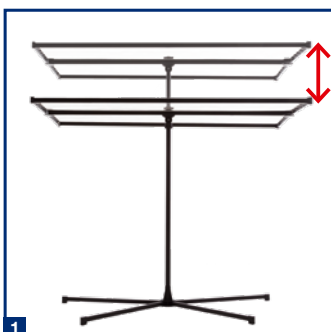

Jahre
Ans
Years
Garantie
Warranty

STEWI AG
CH-8493 Saland
www.stewi.com