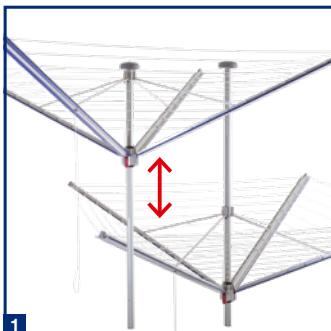

Lady® 50

Wäschespinne
Séchoir Parapluie

Stendibiancheria a Ombrello
Rotary Clothes Dryer

DAS BESONDERE

1. Höhenverstellbar
2. 50 m Wäscheleine
3. Aluminiumschutzklappen

1

SPÉCIAL

1. Réglable en hauteur
2. 50 m corde à linge
3. Clapets de protection en aluminium

Werkstoffe

- Stabile Konstruktion aus Aluminium
- Reissfeste Wäscheleine aus Polyester

Technische Daten

Standrohr	ø50 mm
Spannweite	209 cm
Diagonale	300 cm
Höhe	206 cm
Gewicht	6.1 kg
Leinenlänge	50 m
Masse	209 x 209 x 206

Matériel

- Construction robuste en aluminium
- Corde à linge en polyester antidéchirure

Données techniques

Mât central	ø50 mm
Écartement	209 cm
Diagonale	300 cm
Hauteur	206 cm
Poids	6.1 kg
Longueur de la linge	50 m
Dimensions	209 x 209 x 206

Materials

- Rigid structure made of aluminium
- Extra strong clothesline made of polyester

Technical Data

Standpipe	ø50 mm
Span width	209 cm
Diagonal	300 cm
Height	206 cm
Weight	6.1 kg
Line length	50 m
Dimensions	209 x 209 x 206