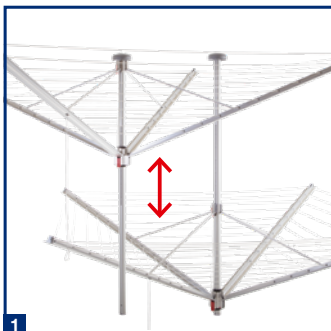

DAS BESONDERE

1. Höhenverstellbar
2. 60 m Wäscheleine
3. Aluminiumschutzklappen