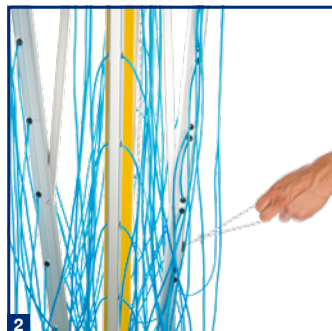

DeLuxe® 70

Wäschespinne
Séchoir Parapluie

Stendibiancheria a Ombrello
Rotary Clothes Dryer

DAS BESONDERE

1. Höhenverstellbar
2. 70 m Wäscheleine
3. Wäscheleine aus Plastikummanteltem Polyester

SPÉCIAL

1. Réglable en hauteur
2. 70 m corde à linge
3. Corde à linge en polyester résistante gainée en plastique

SPECIALE

1. Regolabile in altezza
2. 70 m di corda per biancheria
3. Corda per biancheria resistente allo strappo in poliesterre plastificato

SPECIAL

1. Adjustable height
2. 70 m clothesline
3. Extra strong clothesline made of plastic covered polyester

Werkstoffe

- Stabile Konstruktion aus Aluminium
- Reissfeste Wäscheleine aus kunststoffummanteltem Polyester

Technische Daten

Standrohr	ø 55 mm
Spannweite	275 cm
Diagonale	395 cm
Höhe	2,34 m
Gewicht	7 kg
Leinenlänge	70 m
Masse	275 x 275 x 234 cm