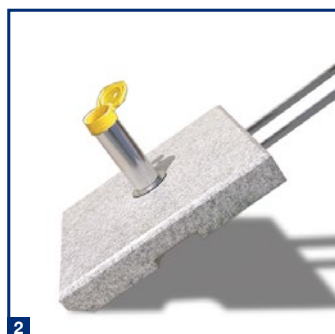

Wäschespinne

Eigenschaften

- Tausendfach bewährte Konstruktion
- Höhenverstellbar
- Aufzugseil auf Handhöhe, kein Bücken
- 70 m Wäscheleine
- Inkl. Aluminium Bodenhülse zum Einbetonieren
- 5 Jahre Garantie

Werkstoffe

- Stabile Konstruktion aus Aluminium
- Reissfeste Wäscheleine aus kunststoffummanteltem Polyester

Technische Daten

Standrohr	ø 55 mm
Spannweite	275 cm
Diagonale	395 cm
Höhe	2,34 m
Gewicht	7 kg
Leinenlänge	70 m
Masse	275 x 275 x 234 cm

Séchoir Parapluie

Qualités

- Construction éprouvée mille fois
- Réglable en hauteur
- Corde de levage à hauteur de la main, pas de flexion
- 70 m corde à linge
- Avec douille en aluminium à bétonner
- 5 ans de garantie

Matériel

- Construction robuste en aluminium
- Corde à linge en polyester résistante gainée en plastique

Données techniques

Mât central	ø 55 mm
Écartement	275 cm
Diagonale	395 cm
Hauteur	2,34 m
Poids	7 kg
Longueur de la linge	70 m
Dimensions	275 x 275 x 234 cm

Stendibiancheria a Ombrello

Caratteristiche

- Design provato molte volte
- Regolabile in altezza
- Sollevamento dalla fune a mano, senza flessione
- 70 m di corda per biancheria
- Incl. Bussola per cementare nel suolo
- 5 anni di garanzia

Materiali

- Costruzione robusta in alluminio
- Corda per biancheria resistente allo strappo in poliestere plastificato

Dati tecnici

Tubo verticale	ø 55 mm
Tratto	275 cm
Diagonale	395 cm
Altezza	2,34 m
Peso	7 kg
Lunghezza della corda	70 m
Dimensioni	275 x 275 x 234 cm

Rotary Clothes Dryer

Features

- Structure proven over and again
- Adjustable height
- Pull-line at hand height avoids bending
- 70 m clothesline
- Including ground socket for embedding in concrete
- 5 years warranty

Materials

- Rigid structure made of aluminium
- Extra strong clothesline made of plastic covered Polyester

Technical Data