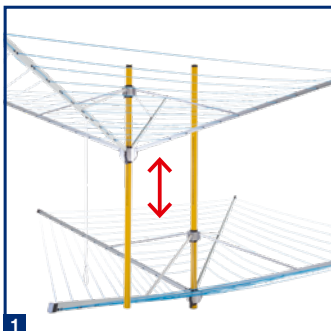

Jahre
Ans
Years
Garantie
Warranty

STEWI AG
CH-8493 Saland
www.stewi.com