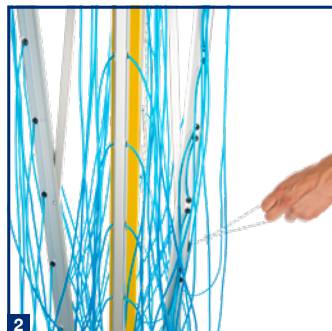

DeLuxe® 60

Wäschespinne
Séchoir Parapluie

Stendibiancheria a Ombrello
Rotary Clothes Dryer

DAS BESONDERE

1. Höhenverstellbar
2. 60 m Wäscheleine
3. Wäscheleine aus Plastikummanteltem Polyester

SPÉCIAL

1. Réglable en hauteur
2. 60 m corde à linge
3. Corde à linge en polyester résistante gainée en plastique

SPECIALE

1. Regolabile in altezza
2. 60 m di corda per biancheria
3. Corda per biancheria resistente allo strappo in poliesterre plastificato

SPECIAL

1. Adjustable height
2. 60 m clothesline
3. Extra strong clothesline made of plastic covered polyester