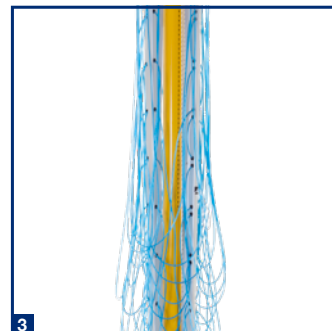

DeLuxe® 60

Wäschespinne
Séchoir Parapluie

Stendibiancheria a Ombrello
Rotary Clothes Dryer

DAS BESONDERE

1. Höhenverstellbar
2. 60 m Wäscheleine
3. Wäscheleine aus Plastikummanteltem Polyester

SPÉCIAL

1. Réglable en hauteur
2. 60 m corde à linge
3. Corde à linge en polyester résistante gainée en plastique

SPECIALE

1. Regolabile in altezza
2. 60 m di corda per biancheria
3. Corda per biancheria resistente allo strappo in poliesterre plastificato

SPECIAL

1. Adjustable height
2. 60 m clothesline
3. Extra strong clothesline made of plastic covered polyester

Werkstoffe

- Stabile Konstruktion aus Aluminium
- Reissfeste Wäscheleine aus kunststoffummanteltem Polyester

Technische Daten

Standrohr	ø 55 mm
Spannweite	225 cm
Diagonale	330 cm
Höhe	2,06 m
Gewicht	6,5 kg
Leinenlänge	60 m
Masse	225 x 225 x 206 cm

Matériel

- Construction robuste en aluminium
- Corde à linge en polyester résistante gainée en plastique

Données techniques

Mât central	ø 55 mm
Écartement	225 cm
Diagonale	330 cm
Hauteur	2,06 m
Poids	6,5 kg
Longueur de la linge	60 m
Dimensions	225 x 225 x 206 cm