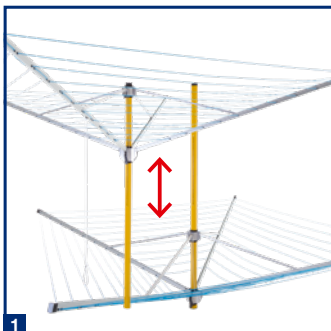

DeLuxe® 60

Wäschespinne
Séchoir Parapluie

Stendibiancheria a Ombrello
Rotary Clothes Dryer

DAS BESONDERE

1. Höhenverstellbar
2. 60 m Wäscheleine
3. Wäscheleine aus Plastikummanteltem Polyester

SPÉCIAL

1. Réglable en hauteur
2. 60 m corde à linge
3. Corde à linge en polyester résistante gainée en plastique

SPECIALE

1. Regolabile in altezza
2. 60 m di corda per biancheria
3. Corda per biancheria resistente allo strappo in poliesterre plastificato

SPECIAL

1. Adjustable height
2. 60 m clothesline
3. Extra strong clothesline made of plastic covered polyester