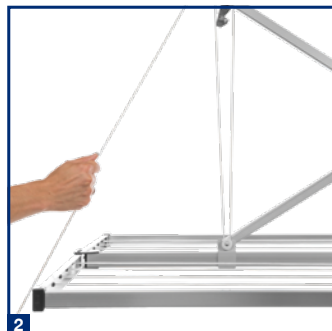

Jahre
Ans
Years
Garantie
Warranty

stewi

STEWI AG
CH-8493 Saland
www.stewi.com