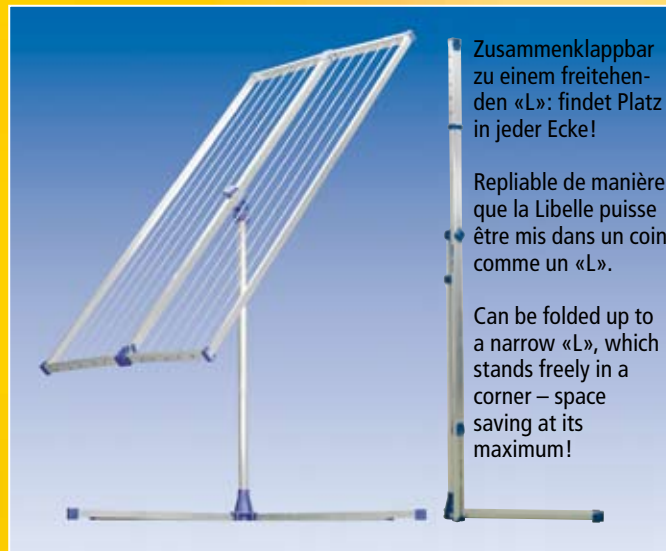

mail@stewi.com
www.stewi.com

swiss  made

stewi

Zusammenklappbar
zu einem freitehen-
den «L»: findet Platz
in jeder Ecke!

Repliable de manière
que la Libelle puisse
être mis dans un coin
comme un «L».

Can be folded up to
a narrow «L», which
stands freely in a
corner – space
saving at its
maximum!

Séchoir universel

Libelle XL

Universal Dryer

Überzeugende Vorteile

- In der Höhe verstellbar
- Leinen im zusammengeklappten Zustand vor Schmutz geschützt
- Trockenfläche neig- und einklappbar
- Mit Deckenbefestigung (bis 85 cm absenkbar) erhältlich (siehe Zubehör)
- Alle Teile können problemlos ausgetauscht werden
- Vier Anwendungsmöglichkeiten

Avantages convaincants

- Réglable en hauteur
- Cordage protégé des salissures à l'état plié
- Pied en croix rabattable, surface 1.30x1.30 m
- Surface de séchage inclinable et repliable
- Disponible avec la fixation au plafond (abaissement jusqu'à 85 cm)
- Toutes les pièces peuvent être échangées facilement
- Quatre possibilités d'application

Convincing advantages

- Adjustable height
- In folded condition, lines protected against dirt
- Foldable cross foot, measures 1.30x1.30 m
- Drying surface can be inclined and folded up
- Also available with ceiling attachment (can be lowered by up to 85 cm / 2.79 ft) (see accessories)
- All parts can be replaced easily
- Four possibilities of applications