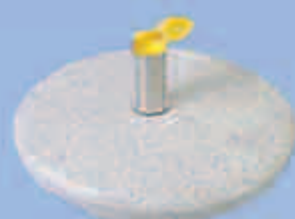

Art. No: 398