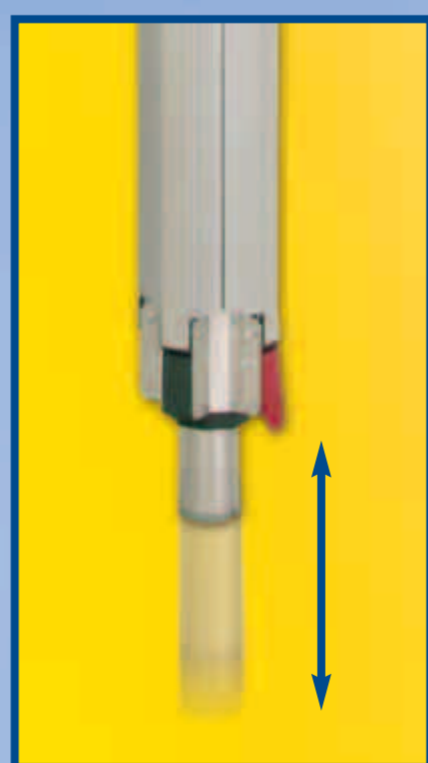

Höhe verstellbar
Hauteur réglable
Height adjustable
L'altezza si può regolare